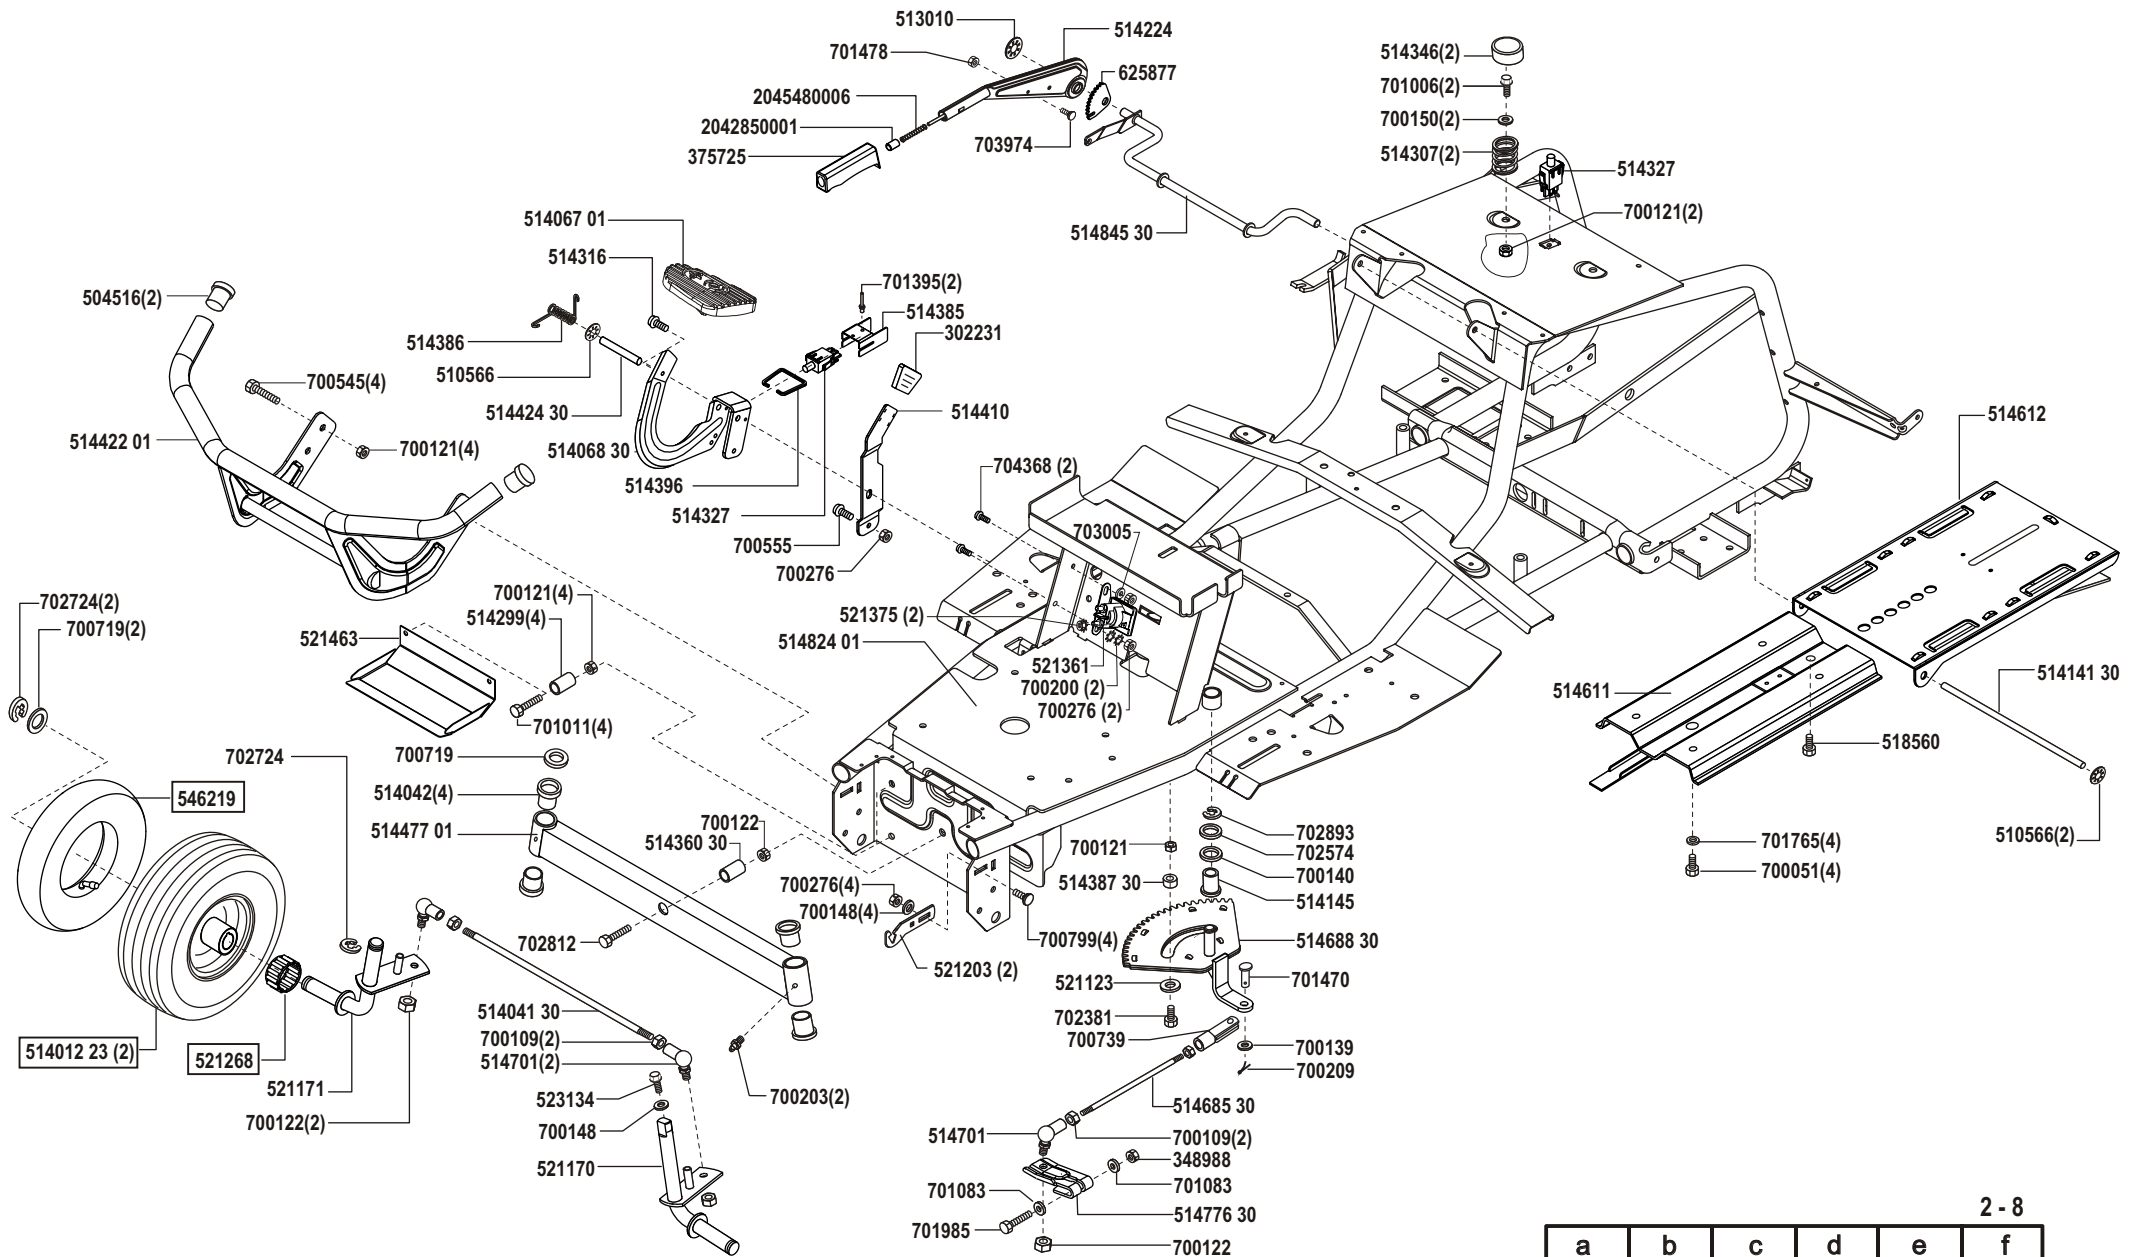

T 17 - 102 HD

Art.-Nr.: 118195

hydrostatic

TWIN

2000

a	b	c	d	e	f
02/01	05/02				

T 17 - 102 HD

Art.-Nr.: 118195

hydrostatic

TWIN

2000

a	b	c	d	e	f
05/02					

T 17 - 102 HD

Art.-Nr.: 118195

hydrostatic

TWIN

2000

a	b	c	d	e	f
05/02					

T 17 - 102 HD

Art.-Nr.: 118195

hydrostatic

TWIN

2000

a	b	c	d	e	f
05/02					

T 17 - 102 HD

Art.-Nr.: 118195

hydrostatic

TWIN

2000

a	b	c	d	e	f
05/02					

T 17 - 102 HD

Art.-Nr.: 118195