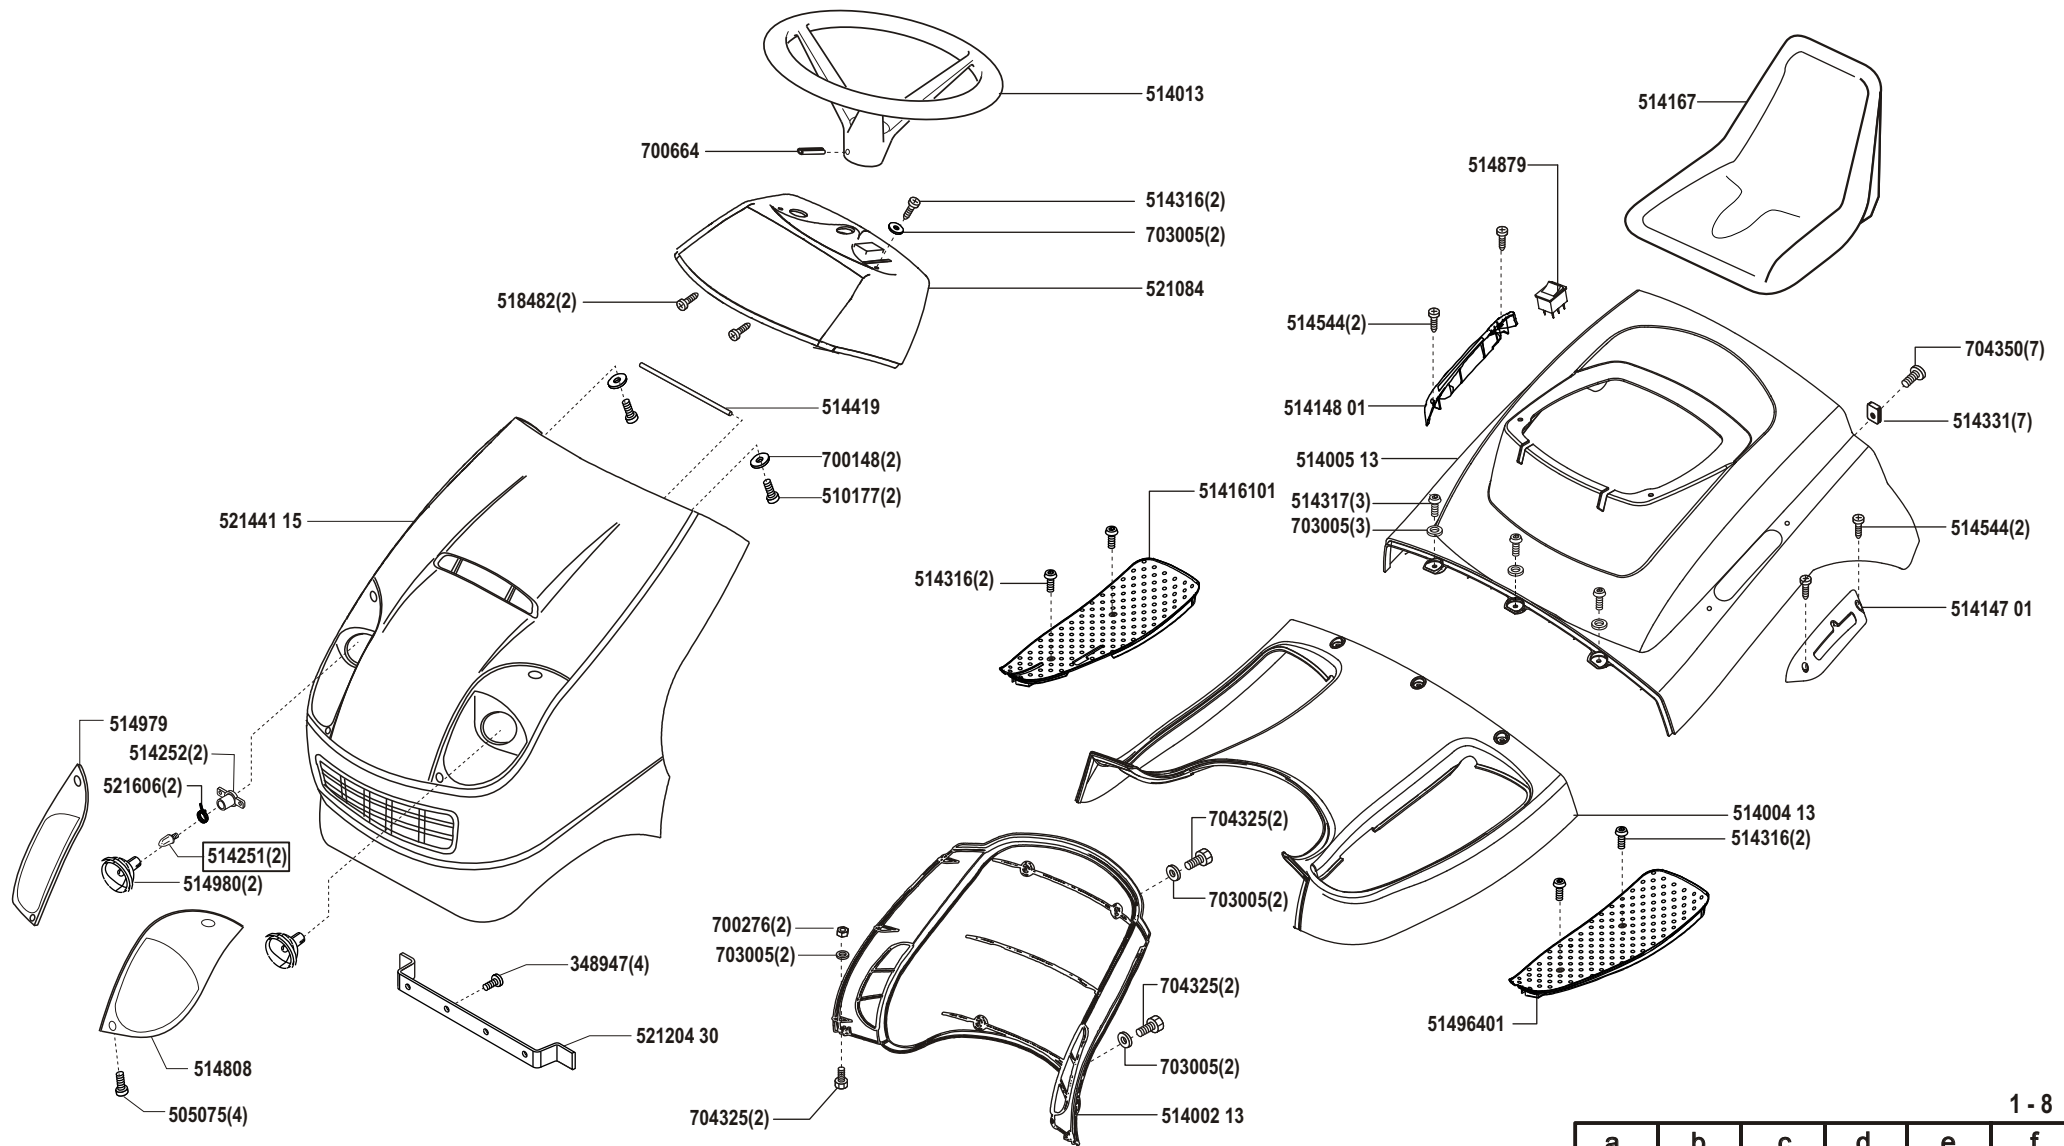

T 17 - 102 HD

Art.-Nr.: 118195

hydrostatic

TWIN

2000

a	b	c	d	e	f
02/01	05/02				

T 17 - 102 HD

Art.-Nr.: 118195

hydrostatic

TWIN

2000

a	b	c	d	e	f
05/02					

T 17 - 102 HD

Art.-Nr.: 118195

hydrostatic

TWIN

2000

a	b	c	d	e	f
05/02					

T 17 - 102 HD

Art.-Nr.: 118195

hydrostatic

TWIN

2000

a	b	c	d	e	f
05/02					

T 17 - 102 HD

Art.-Nr.: 118195

hydrostatic

TWIN

2000

a	b	c	d	e	f
05/02					

T 17 - 102 HD

Art.-Nr.: 118195