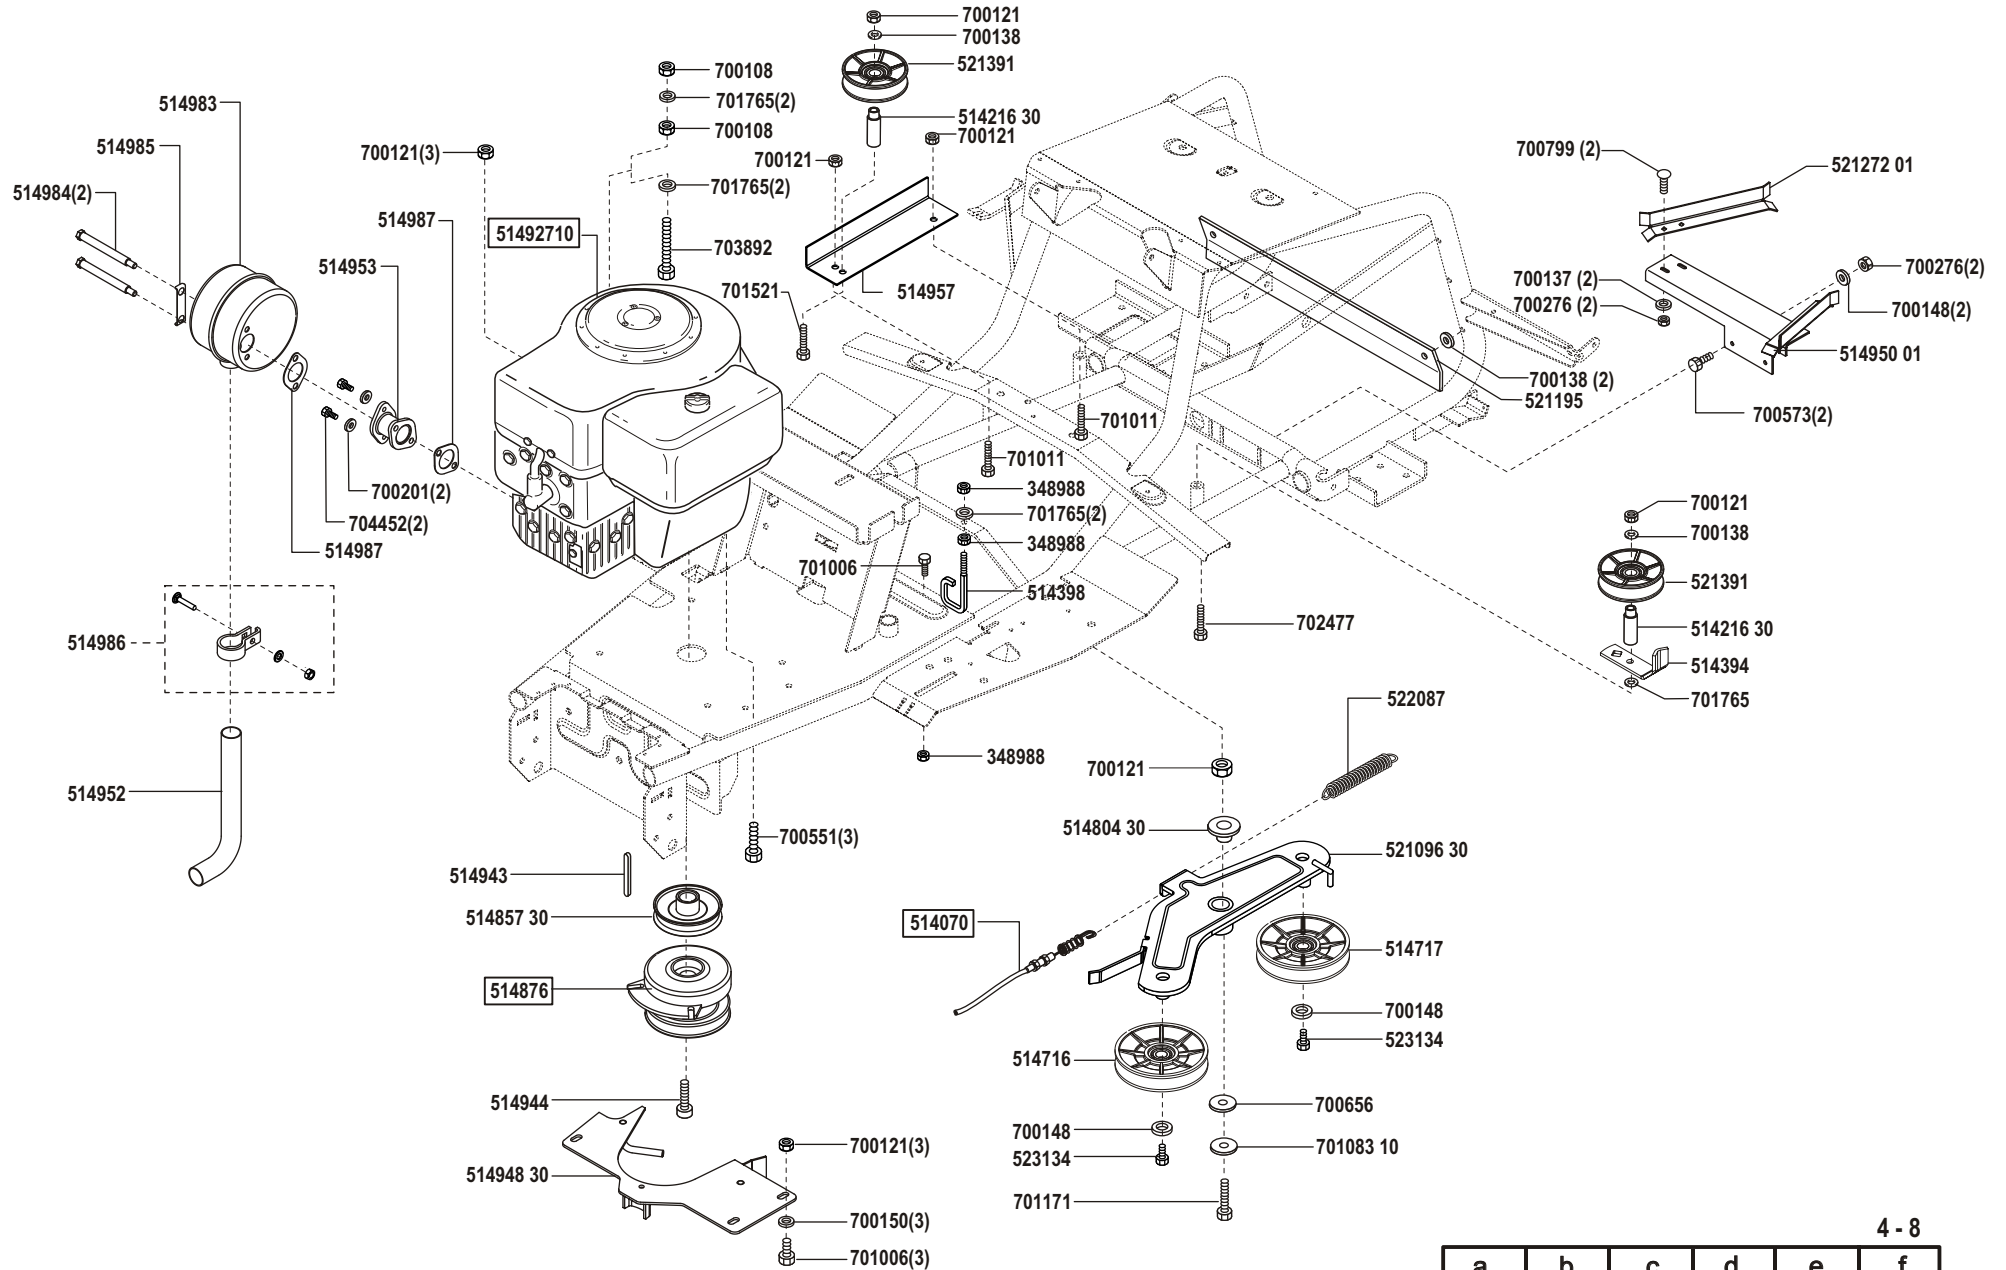

T 17 - 102 HD

Art.-Nr.: 118195

hydrostatic

TWIN

2000

a	b	c	d	e	f
02/01	05/02				

T 17 - 102 HD

Art.-Nr.: 118195

2000

a	b	c	d	e	f
05/02					

T 17 - 102 HD

Art.-Nr.: 118195

hydrostatic

TWIN

2000

a	b	c	d	e	f
05/02					

T 17 - 102 HD

Art.-Nr.: 118195

hydrostatic

TWIN

2000

a	b	c	d	e	f
05/02					

T 17 - 102 HD

Art.-Nr.: 118195

2000

a	b	c	d	e	f
05/02					

T 17 - 102 HD

Art.-Nr.: 118195

hydrostatic

TWIN

2000