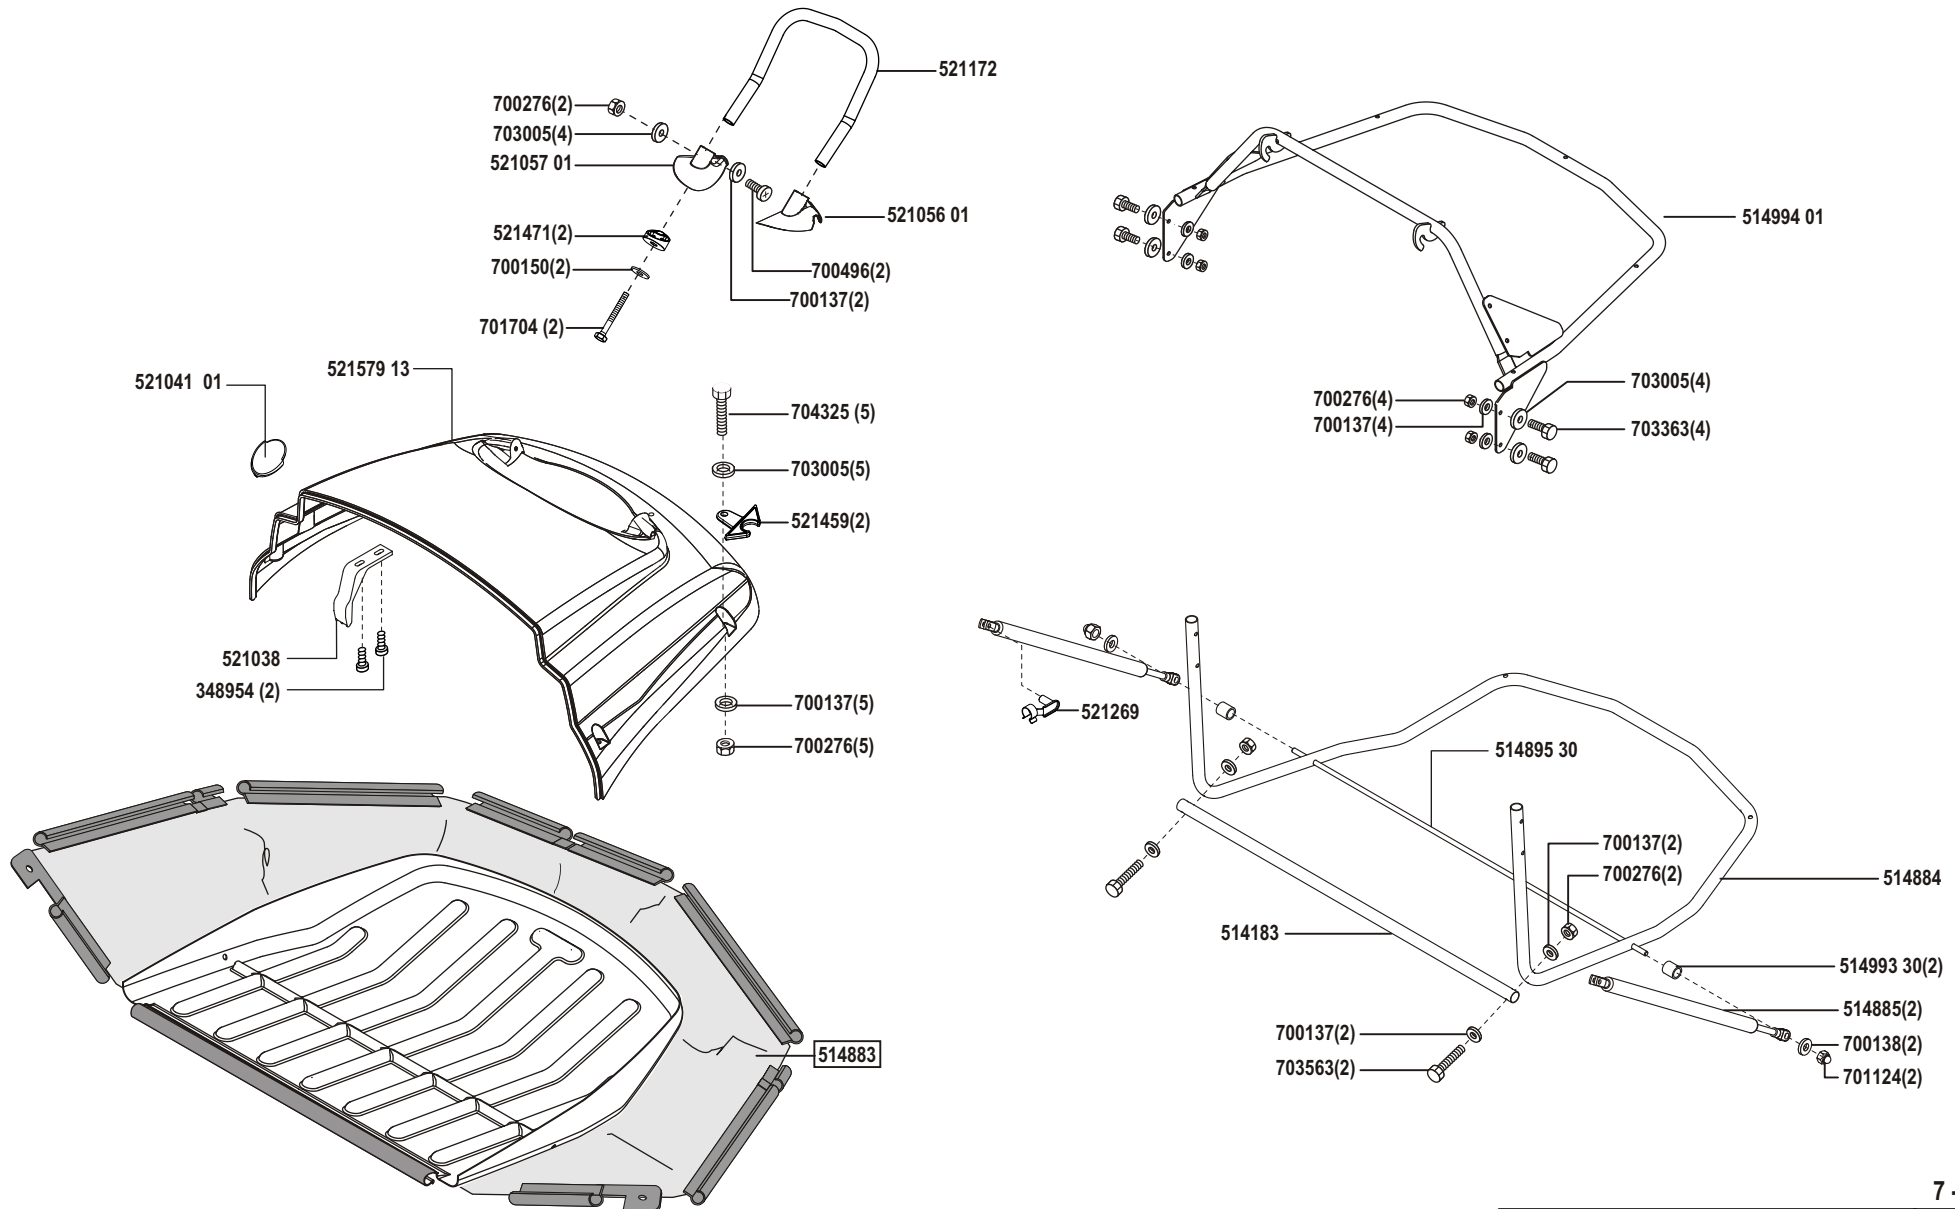

T 17 - 102 HD

Art.-Nr.: 118195

hydrostatic

TWIN

2000

a	b	c	d	e	f
02/01	05/02				

T 17 - 102 HD

Art.-Nr.: 118195

2000

a	b	c	d	e	f
05/02					

T 17 - 102 HD

Art.-Nr.: 118195

hydrostatic

TWIN

2000

a	b	c	d	e	f
05/02					

hydrostatic

TWIN

2000

a	b	c	d	e	f
05/02					

T 17 - 102 HD

Art.-Nr.: 118195

hydrostatic

TWIN

2000

a	b	c	d	e	f
05/02					

T 17 - 102 HD

Art.-Nr.: 118195

hydrostatic

TWIN

2000