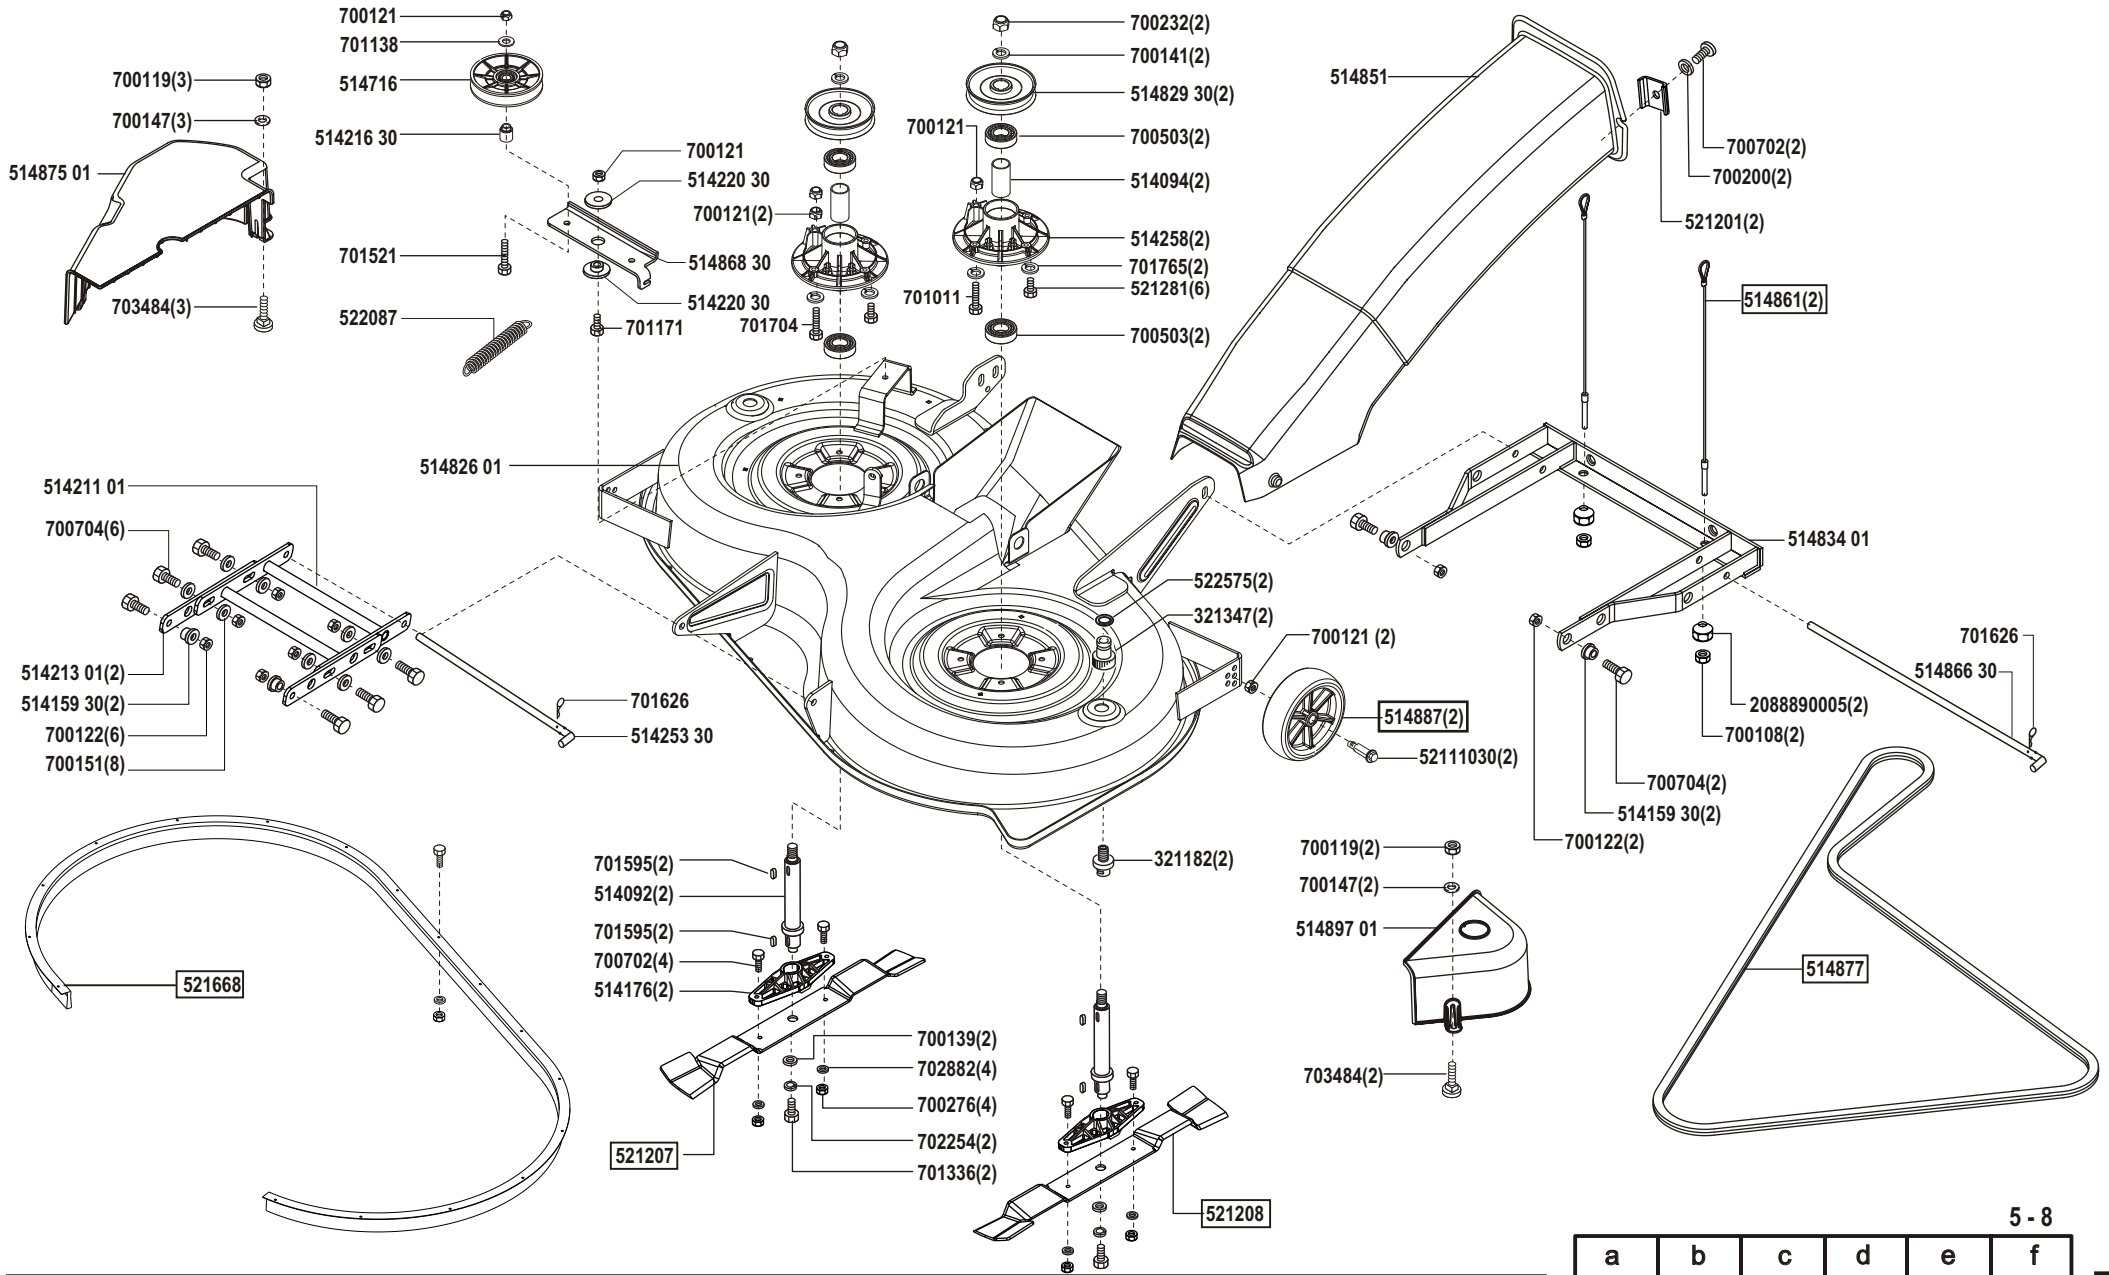

T 17 - 102 HD

Art.-Nr.: 118195

hydrostatic

TWIN

2000

a	b	c	d	e	f
02/01	05/02				

T 17 - 102 HD

Art.-Nr.: 118195

2000

a	b	c	d	e	f
05/02					

T 17 - 102 HD

Art.-Nr.: 118195

hydrostatic

TWIN

2000

a	b	c	d	e	f
05/02					

T 17 - 102 HD

Art.-Nr.: 118195

hydrostatic

TWIN

2000

a	b	c	d	e	f
05/02					

T 17 - 102 HD

Art.-Nr.: 118195

2000

a	b	c	d	e	f
05/02					

T 17 - 102 HD

Art.-Nr.: 118195

hydrostatic

TWIN

2000